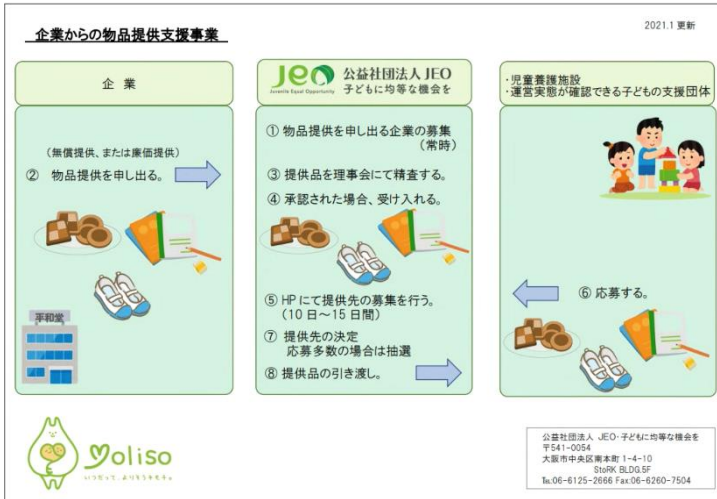

ポーラと JEO, 関東地方の児童養護施設を対象に シャンプーなど生活必需品を支援

どのような環境にある子どもたちでも等しく未来に希望を持って成長する機会が得られるようにというビジョンで、主に児童養護施設の支援に取り組んでいる公益社団法人 J E O・子どもに均等な機会を（本部：大阪府大阪市、代表理事：辻 正夫、以下「JEO」）と創業より 90 年余り、化粧品の製造販売を行っている株式会社ポーラ（本社：東京都品川区、代表取締役社長：及川 美紀、以下「ポーラ」）は関東地方の児童養護施設へポーラ製品のシャンプー、コンディショナー、ボディソープ及び専用詰め替えボトルの無償提供を実施いたします。

なお、この取り組みは JEO の「[企業からの物品提供支援事業](#)」にあたります。

■「企業からの物品提供支援事業」について

- ・ JEO では「企業からの提供品」を「それらを必要とする児童養護施設や子どもの支援団体」への橋渡しを行っています。

* 事業概要図

* 参考 令和4年度実施内容

- ・株式会社吉野家、株式会社出前館
  牛丼弁当を出前館が配達 1,666 食
- ・株式会社はなまる
  はなまるうどんのお食事チケット 796 枚
- ・株式会社ビーエムエス
  びっくりドンキーのお弁当・店舗招待 235 食
- ・一般財団法人 福祉教育支援協会
  就労のための E ラーニング教材 7acct.
- ・株式会社イー・ラーニング研究所
  キャリア教育用ボードゲーム教材 5 台

■今回の支援内容について

- ・目的 子どもたちが成長の基盤となる日常生活の場で、清潔で快適に過ごすための物品を提供し、良好な環境の下での健全な成長をサポートすることを目的とする。
- ・提供品 シャンプー、コンディショナー、ボディソープ及び専用詰め替えボトルをセットして。
- ・提供方法 関東地方の児童養護施設を対象に公募形式とする。
- ・提供数 50施設 応募多数の場合は抽選になります。
- ・公募期間 令和5年5月12日(金)10:00～ 31日(水)14:00
- ・発送時期 6月を予定
- ・応募方法 JEO ホームページからのみ <https://www.jeo.or.jp/activities/goods-donation/>